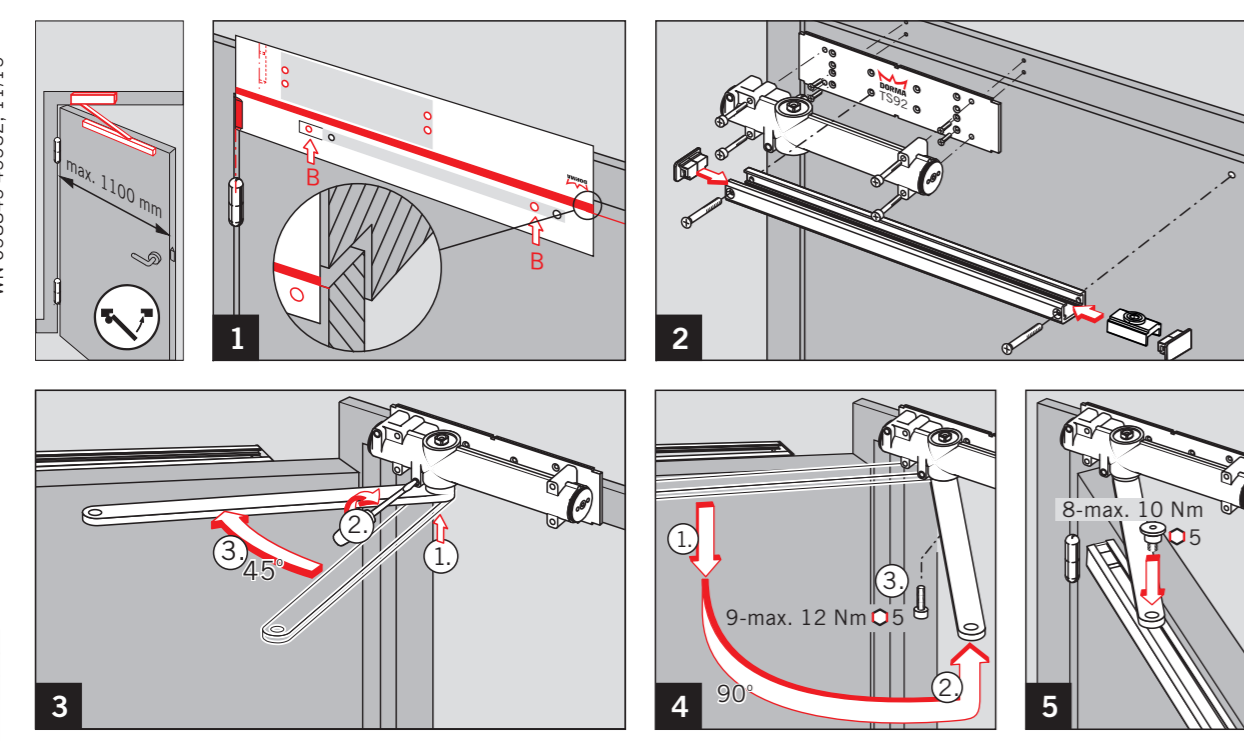

Anderungen vorbehalten
Subject to change without notice