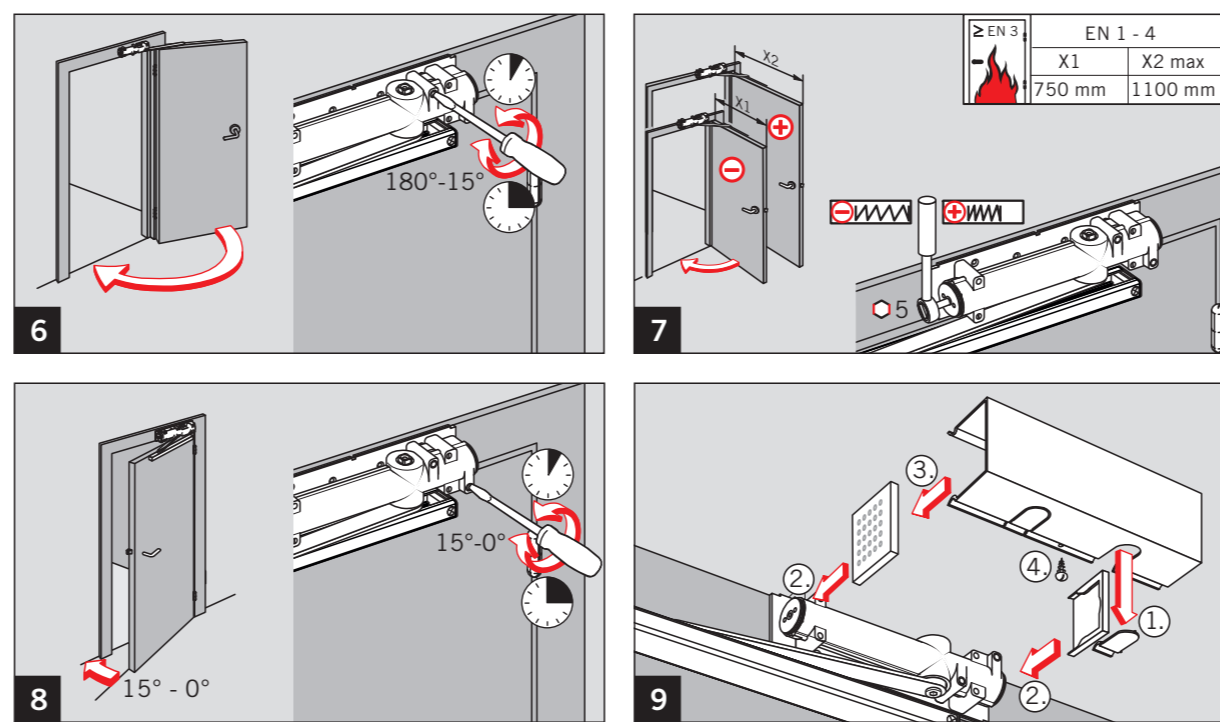

TS 92 G Basic EN 1-4

15
1-4
4 8 1-4 1 1 1 3
DORMA Deutschland GmbH
DORMA Platz 1
58256 ENNEPetal
Tel. +49 2333 793-0
Fax +49 2333 793-4950
www.dorma.com
DOP_0139

Änderungen vorbehalten
Subject to change without notice