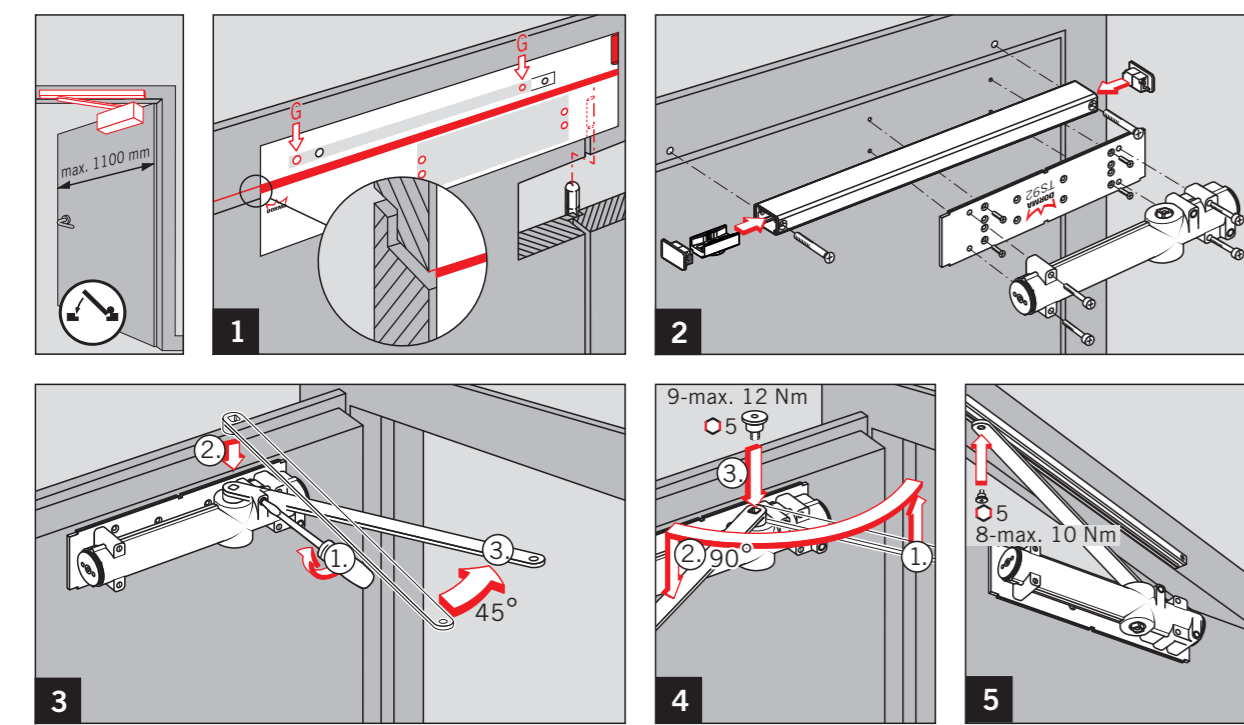

Anderungen vorbehalten
Subject to change without notice