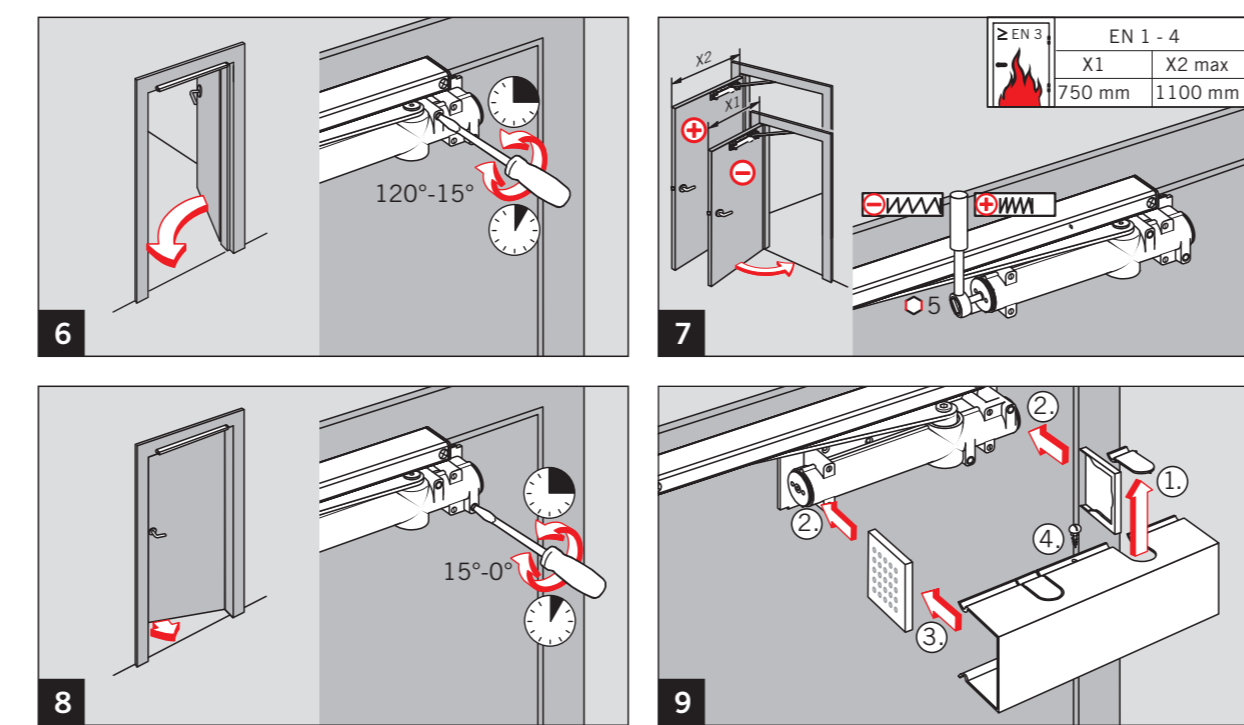

Anderungen vorbehalten
Subject to change without notice