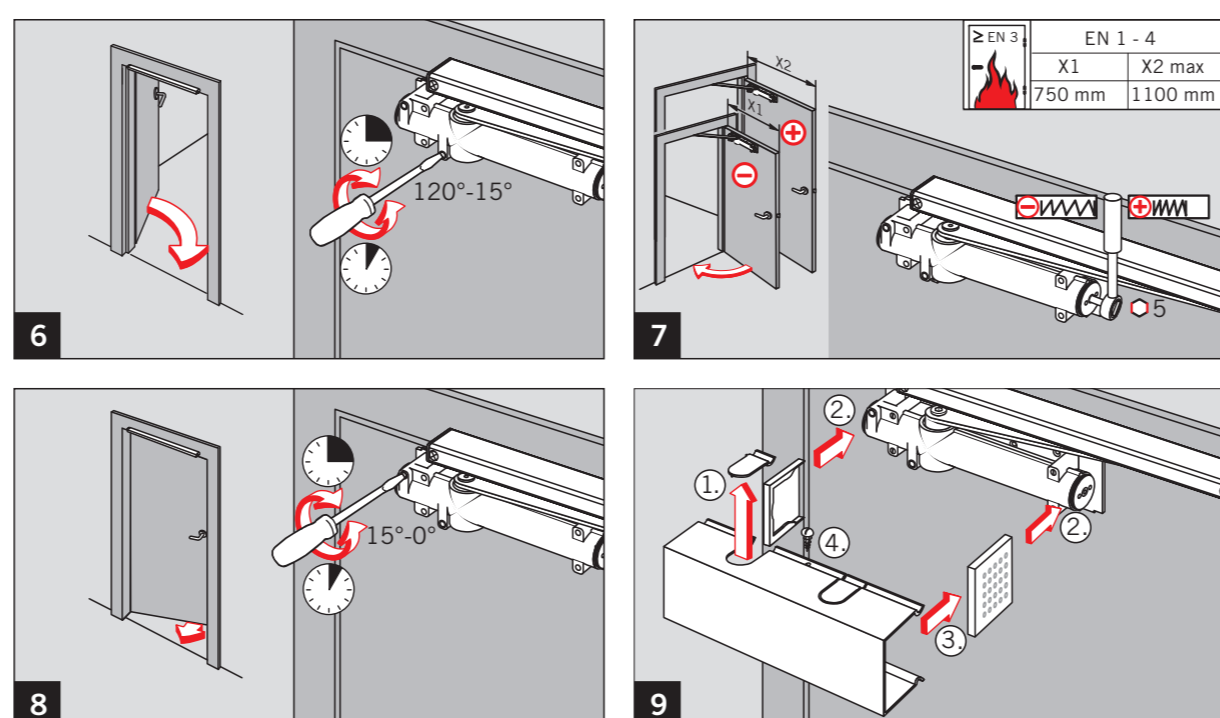

15
1-4
4 8 1-4 1 1 1 3
DORMA Deutschland GmbH
DORMA Platz 1
58256 ENNEPetal
Tel. +49 2333 793-0
Fax +49 2333 793-4950
www.dorma.com
DOP_0139