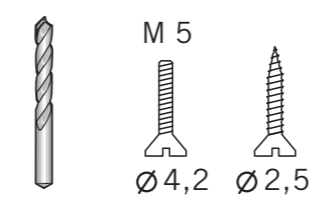

TS 92 G Basic EN 1-4

TS 92 G Basic EN 1-4

WN 058845 45532, 11/15

CE
DORMA Deutschland GmbH
DORMA Platz 1
58256 Ennepetal
Tel. +49 2333 793-0
Fax +49 2333 793-4950
www.dorma.com
0432-CPR-0002637
DOP_0139

Anderungen vorbehalten
Subject to change without notice