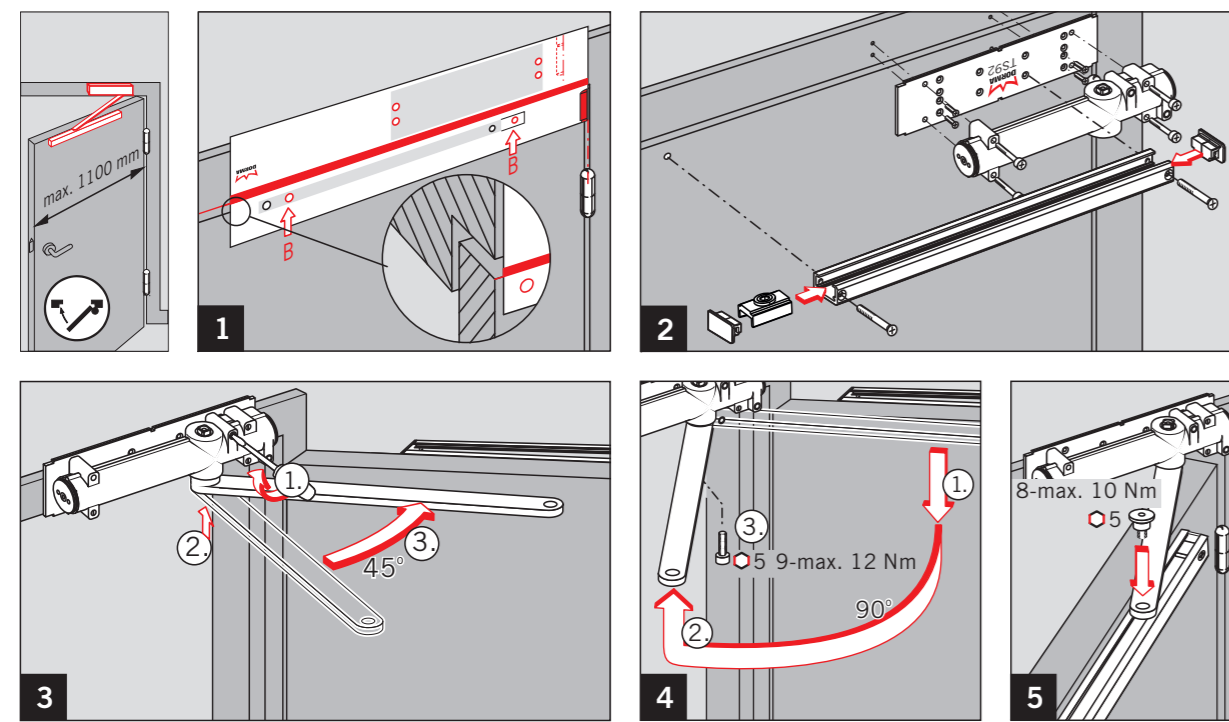

TS 92 G Basic EN 1-4

15
1-4
4 8 1-4 1 1 1 3
DORMA Deutschland GmbH
DORMA Platz 1
58256 ENNEPetal
Tel. +49 2333 793-0
Fax +49 2333 793-4950
www.dorma.com
DOP_0139

Änderungen vorbehalten
Subject to change without notice