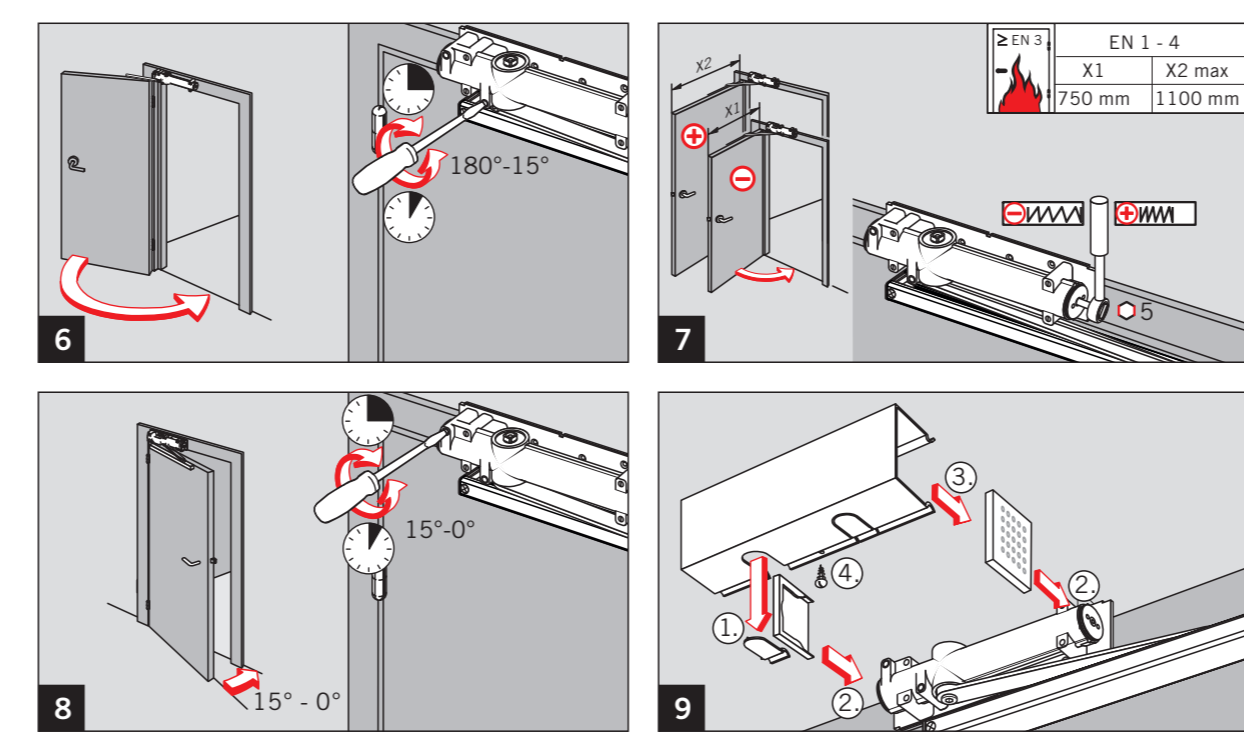

Anderungen vorbehalten
Subject to change without notice