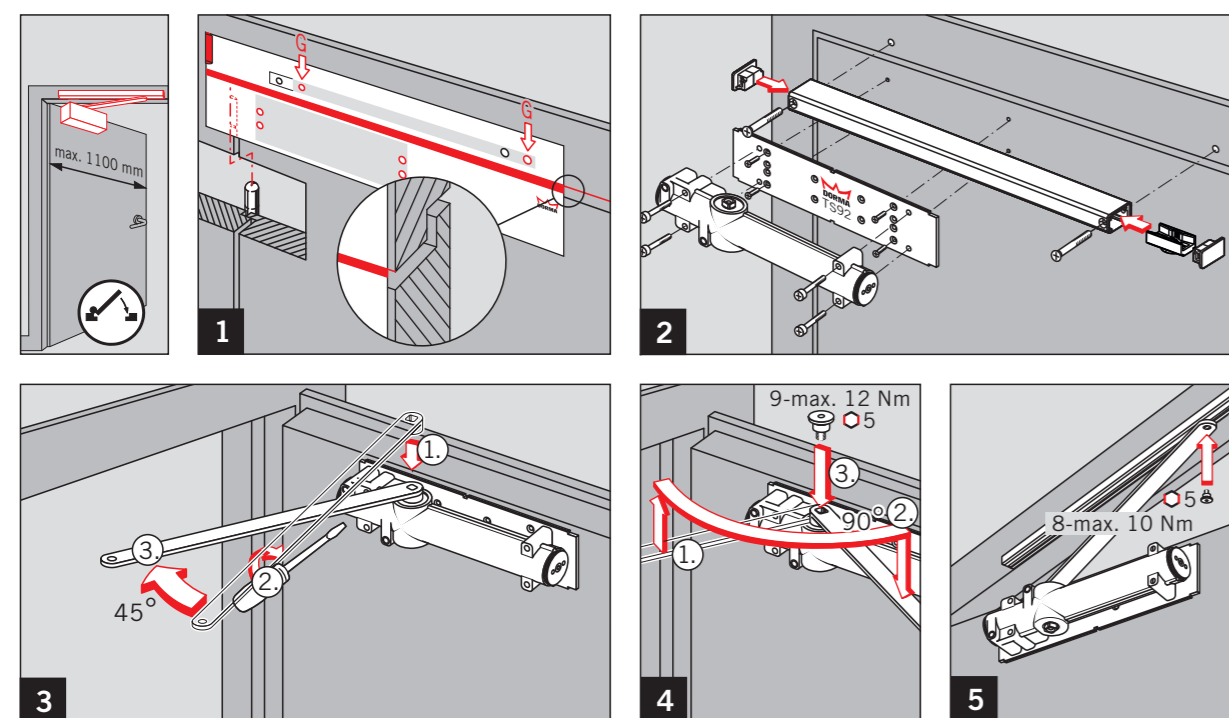

15
1-4
4 8 1-4 1 1 1 3
DORMA Deutschland GmbH
DORMA Platz 1
58256 ENNEPetal
Tel. +49 2333 793-0
Fax +49 2333 793-4950
www.dorma.com
DOP_0139